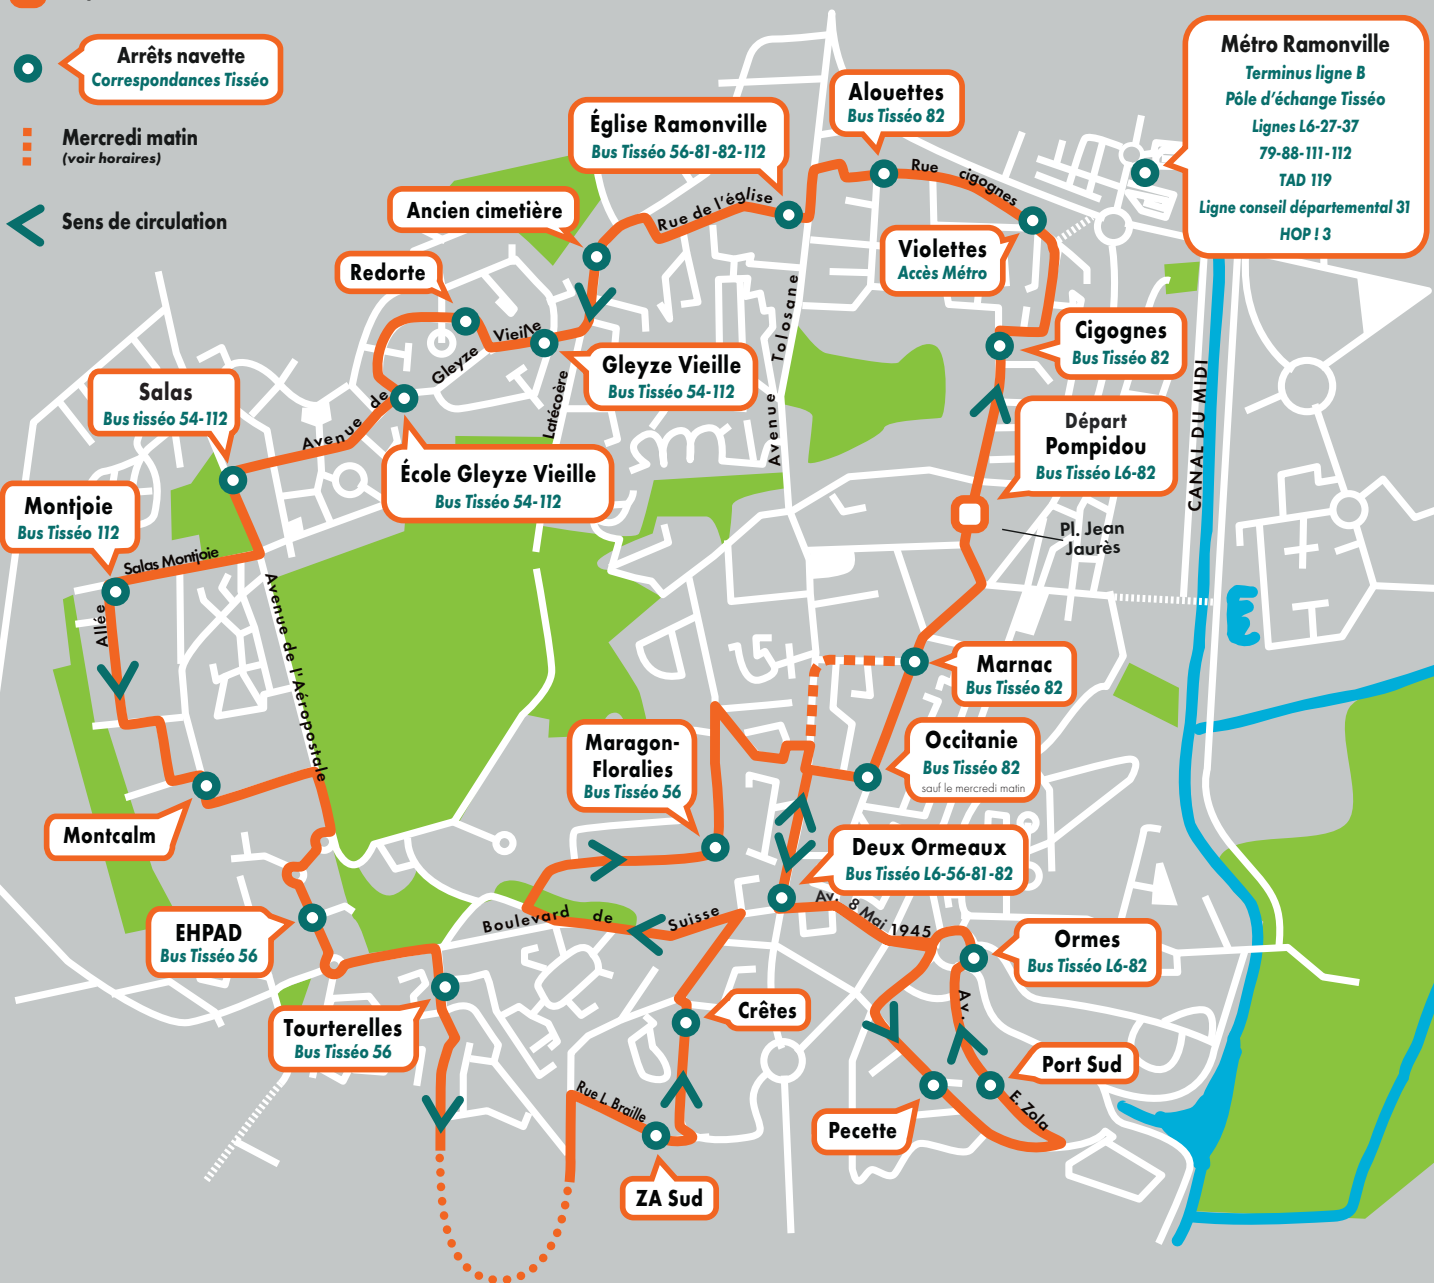

 Départ-arrivée de la navette

 Arrêts navette
Correspondances Tisséo

 Mercredi matin
(voir horaires)

 Sens de circulation

Navette municipale Ram'Way

Horaires et itinéraires

Gratuite

Lundi au vendredi
en période scolaire

Accessible
aux personnes
à mobilité réduite

Édition septembre 2020

	Lundi au vendredi					Horaires supplémentaires le mercredi			lundi mardi jeudi vendredi	Lundi au vendredi			
Pompidou	07:35	08:15	08:55	09:55	10:35	13:40	14:20	15:00	15:25	16:05	16:45	17:25	18:05
Église Ramonville	07:39	08:19	08:59	09:59	10:39	13:44	14:24	15:04	15:29	16:09	16:49	17:29	18:09
EHPAD	07:48	08:28	09:08	10:08	10:48	13:53	14:33	15:13	15:38	16:18	16:58	17:38	18:18
Maragon Floralies	07:53	08:33	09:13	10:13	10:53	13:58	14:38	15:18	15:43	16:23	17:03	17:43	18:23
Port Sud	08:02	08:42	09:22	10:22	11:02	14:07	14:47	15:27	15:52	16:32	17:12	17:52	18:32
Pompidou	08:09	08:49	09:29	10:29	11:09	14:14	14:54	15:34	15:59	16:39	17:19	17:59	18:39

Mercredi :

- le matin, jour de marché, l'arrêt **Occitanie** n'est pas desservi

Gratuite

Lundi au vendredi
en période scolaire

Accessible
aux personnes
à mobilité réduite